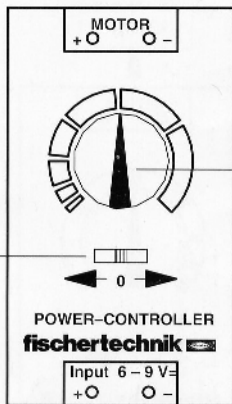

SPECIAL POWER-CONTROLLER 30181

Nur fischertechnik Stromquellen verwenden

Always use fischertechnik power sources

Employer exclusivement des sources de courant de fischertechnik

Uitsluitend fischertechnik voeding gebruiken

Utilicense sólo las fuentes de corriente de fischertechnik

Si devono utilizzare soltanto alimentatori della fischertechnik

SPECIAL POWER-CONTROLLER 30181

Umpolung
Reversing switch
Inversion de polarité
Ompoling
Inversión de polos
Inversione di polarità

Regler 0 – 100 %
Controller 0 – 100 %
Régulateur 0 – 100 %
Regelaar 0 – 100 %
Regulador 0 – 100 %
Regolatore 0 – 100 %

Spannung • Voltage • Tension • Spanning • Tensión • Tensione 6 – 9 V ..

Strom • Current • Courant • Stroom • Corriente
Assorbimento massimo