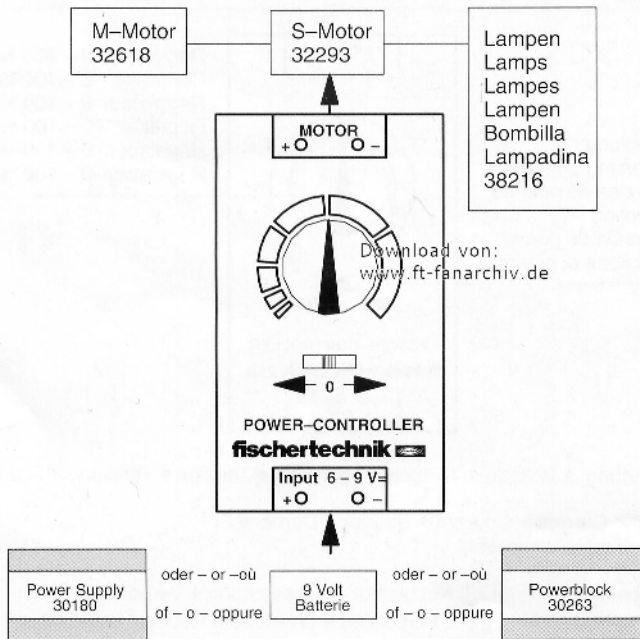

SPECIAL POWER-CONTROLLER 30181

Nur fischertechnik Stromquellen verwenden

Always use fischertechnik power sources

Employer exclusivement des sources de courant de fischertechnik

Uitsluitend fischertechnik voeding gebruiken

Utilicense sólo las fuentes de corriente de fischertechnik

Si devono utilizzare soltanto alimentatori della fischertechnik